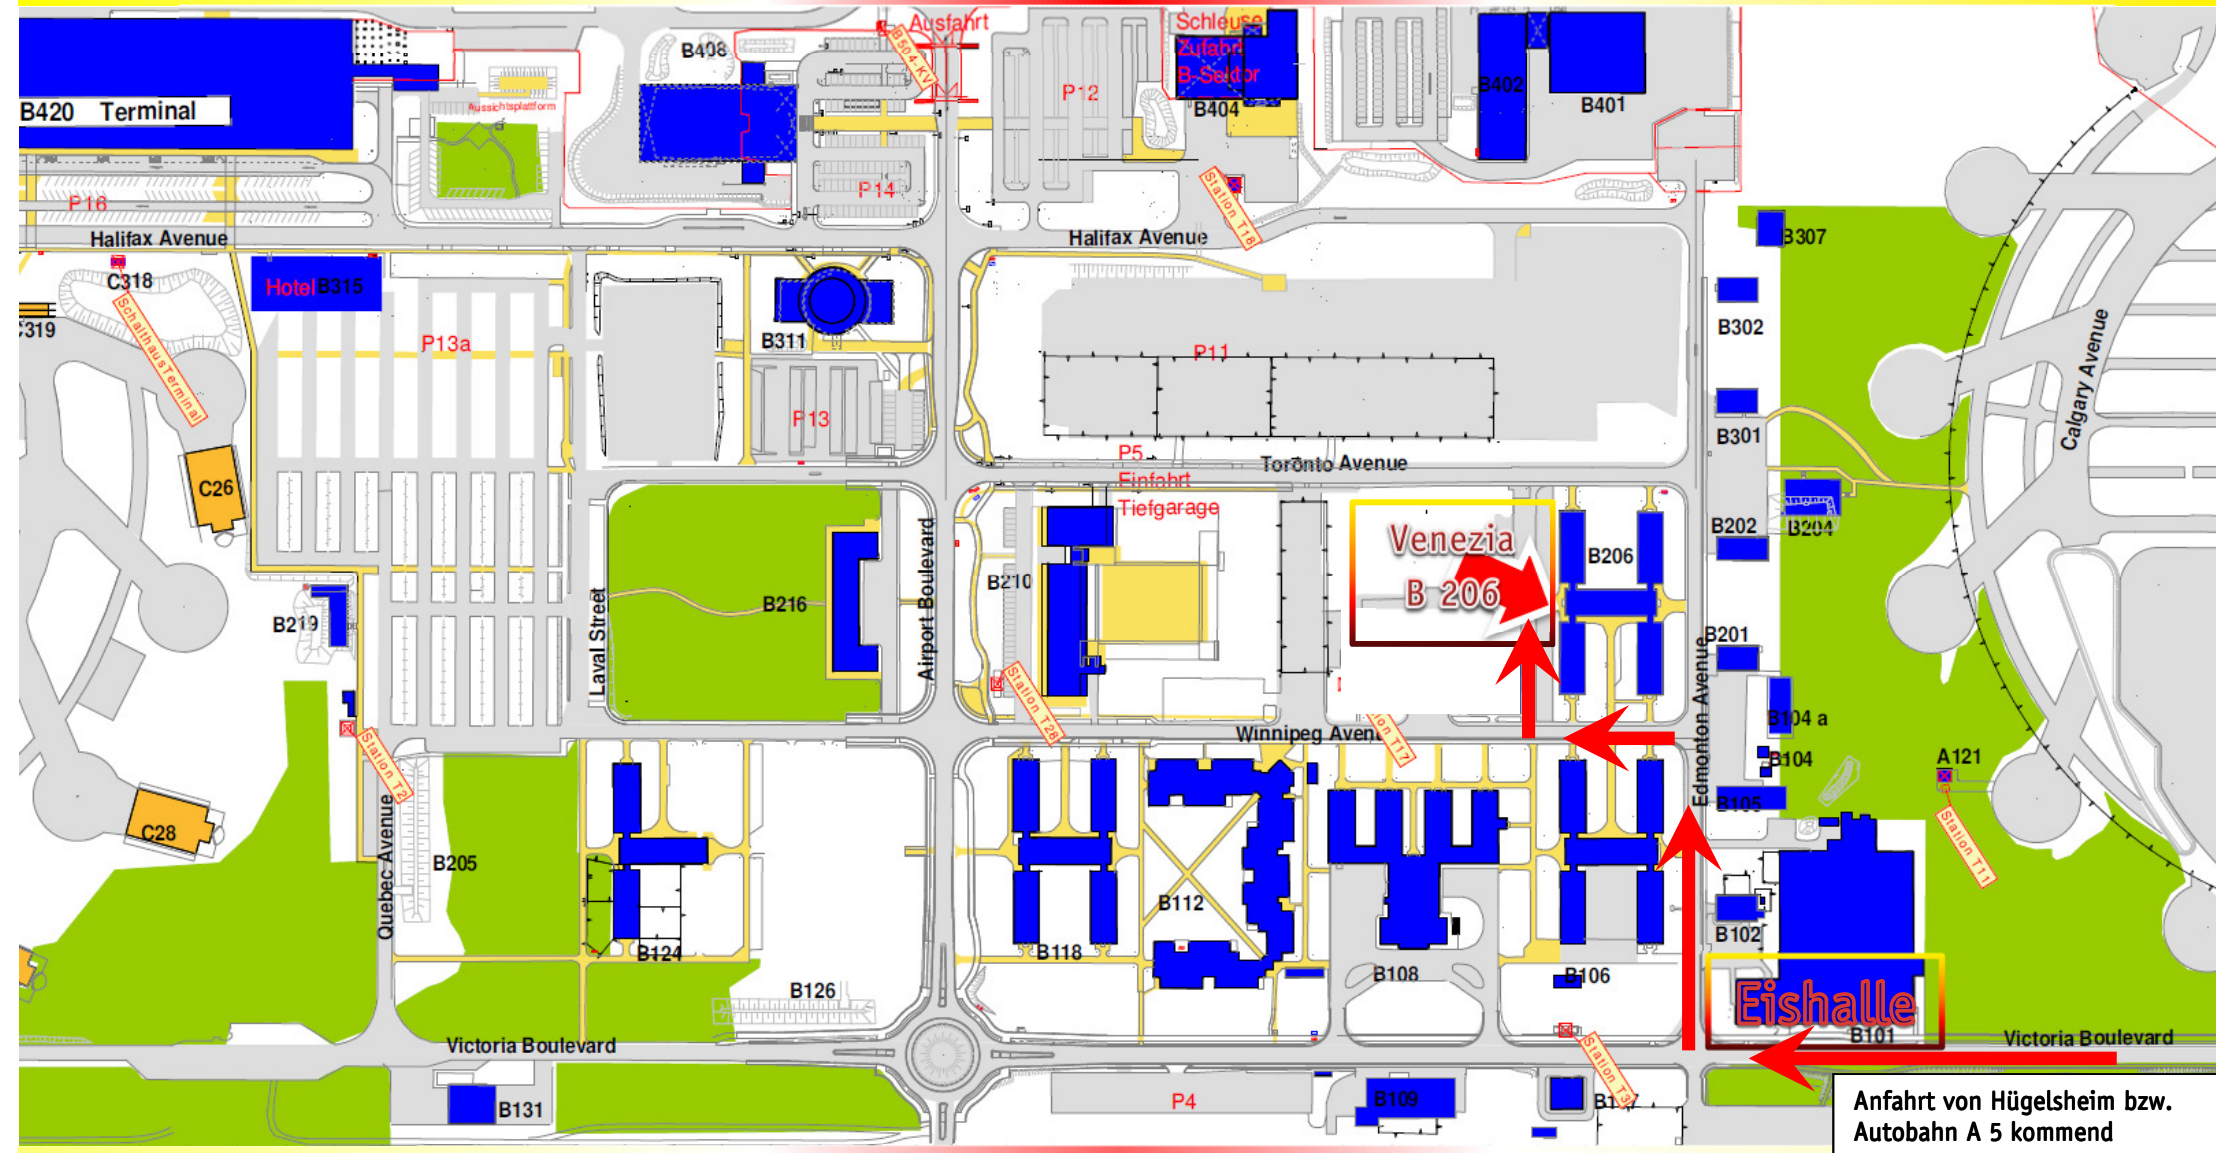

Baden-Airpark: Anfahrt zum Gebäude B 206

Die Veranstaltung findet am Flughafen Karlsruhe / Baden-Baden im Gebäude B 206 statt.

Von der B36 kommend, fahren Sie über die Dieter-Rückle-Straße auf dem **Victoria Boulevard**. Biegen Sie direkt **nach der Eishalle** nach rechts in die **Edmonton Avenue** ab und nach ca. 100 Meter links in die **Winnipeg Avenue**. Das Gebäude **B 206** befindet sich zu Ihrer rechten Seite.

Parkmöglichkeiten stehen Ihnen direkt vor dem Gebäude kostenfrei zur Verfügung. Wir wünschen Ihnen eine gute Anfahrt!