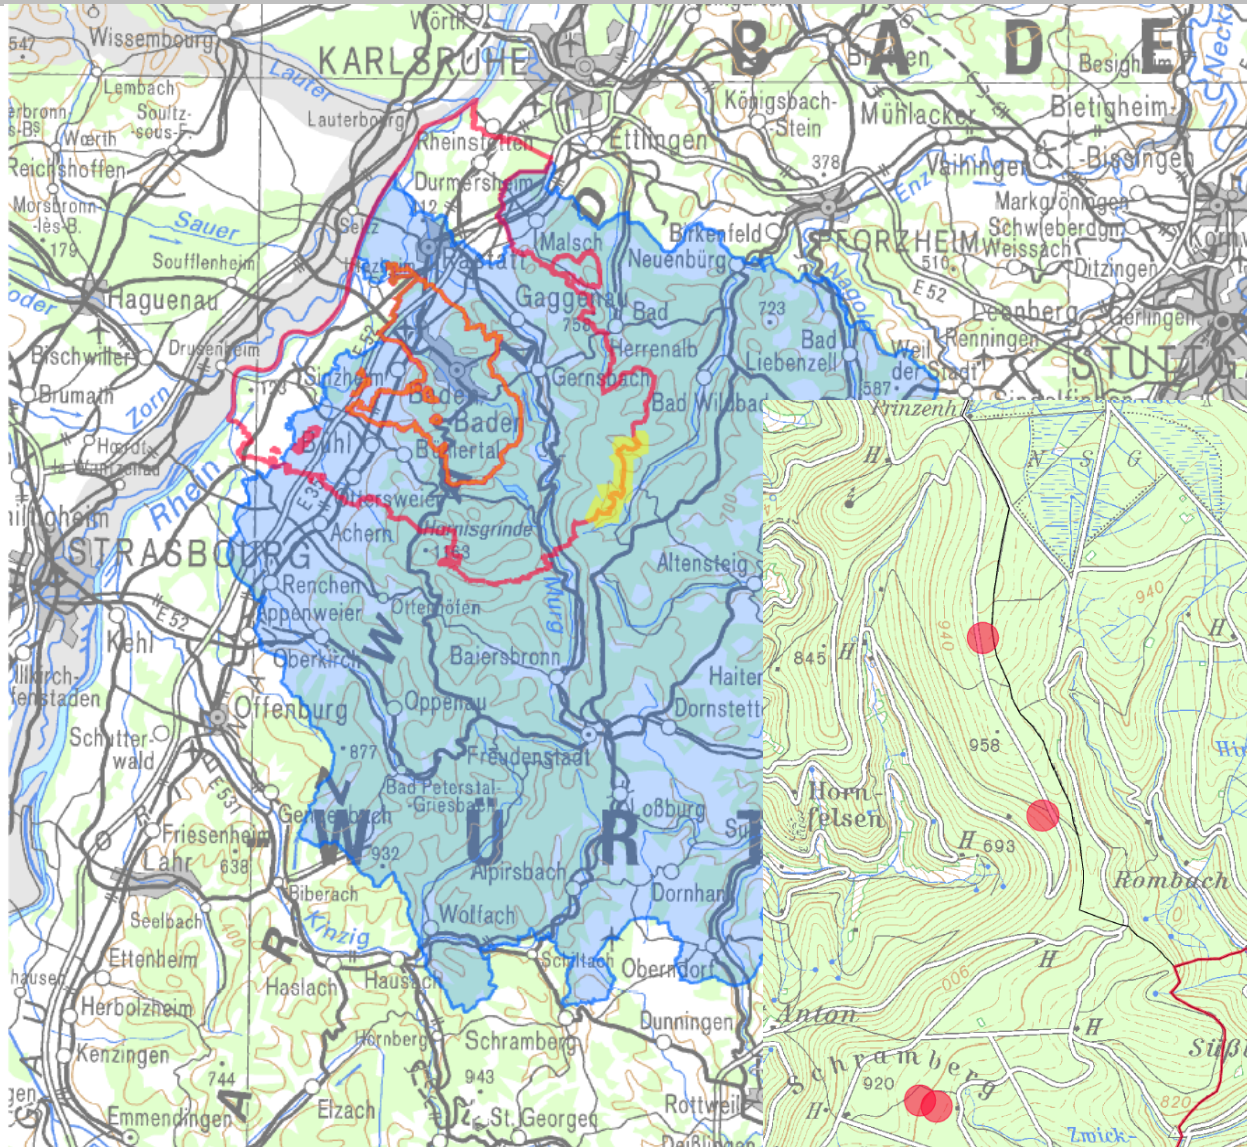

- Kartenausschnitt
- Kreis
  - Baden-Baden, Stadt
  - Rastatt
- Förderkulisse Wolfsprävention in Baden-Württemberg