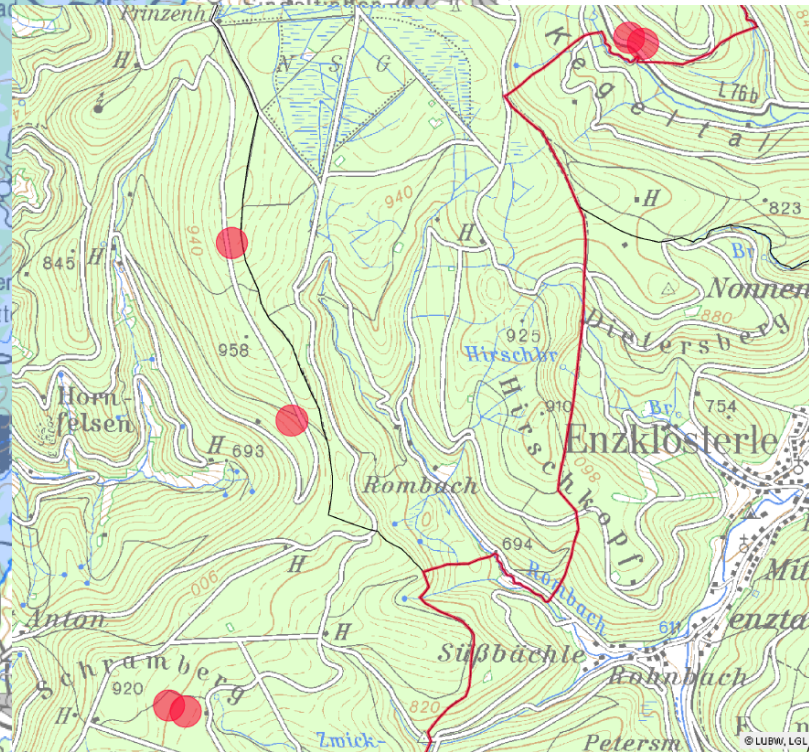

- Wolfsnachweis
- Kreis
  - Rastatt
  - Gemeinde 1:2.000