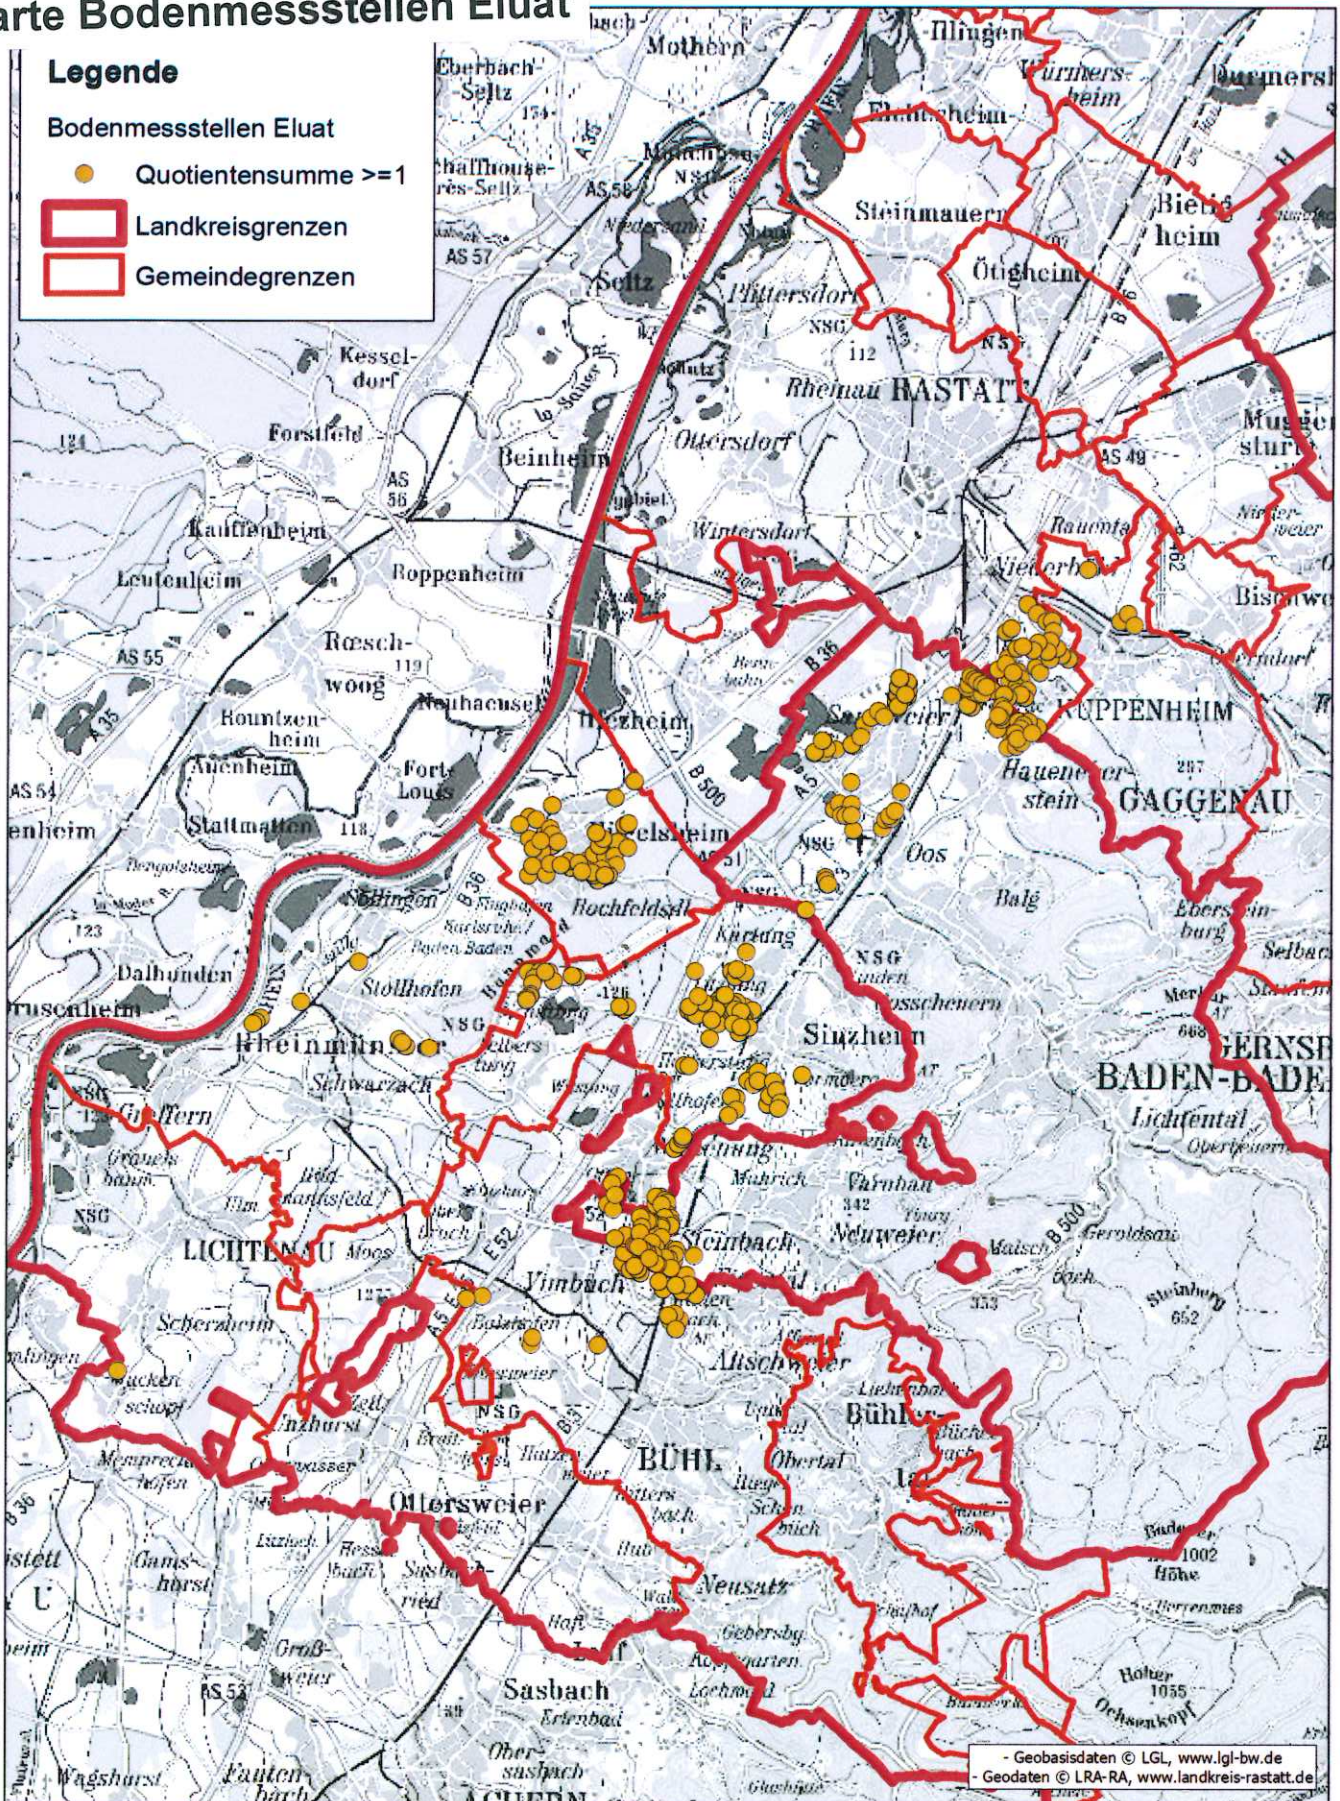

# Anlage 3

## Karte Bodenmessstellen Eluat

Erstellt: 14.10.2016

Maßstab: 1:150.000

### Projekt: Bodenmessstellen Eluat

Amt: Umweltamt

Gebiet: Landkreis Rastatt und Stadtkreis Baden-Baden

Nur für den Dienstgebrauch, ersetzt keinen amtlichen Lageplan.