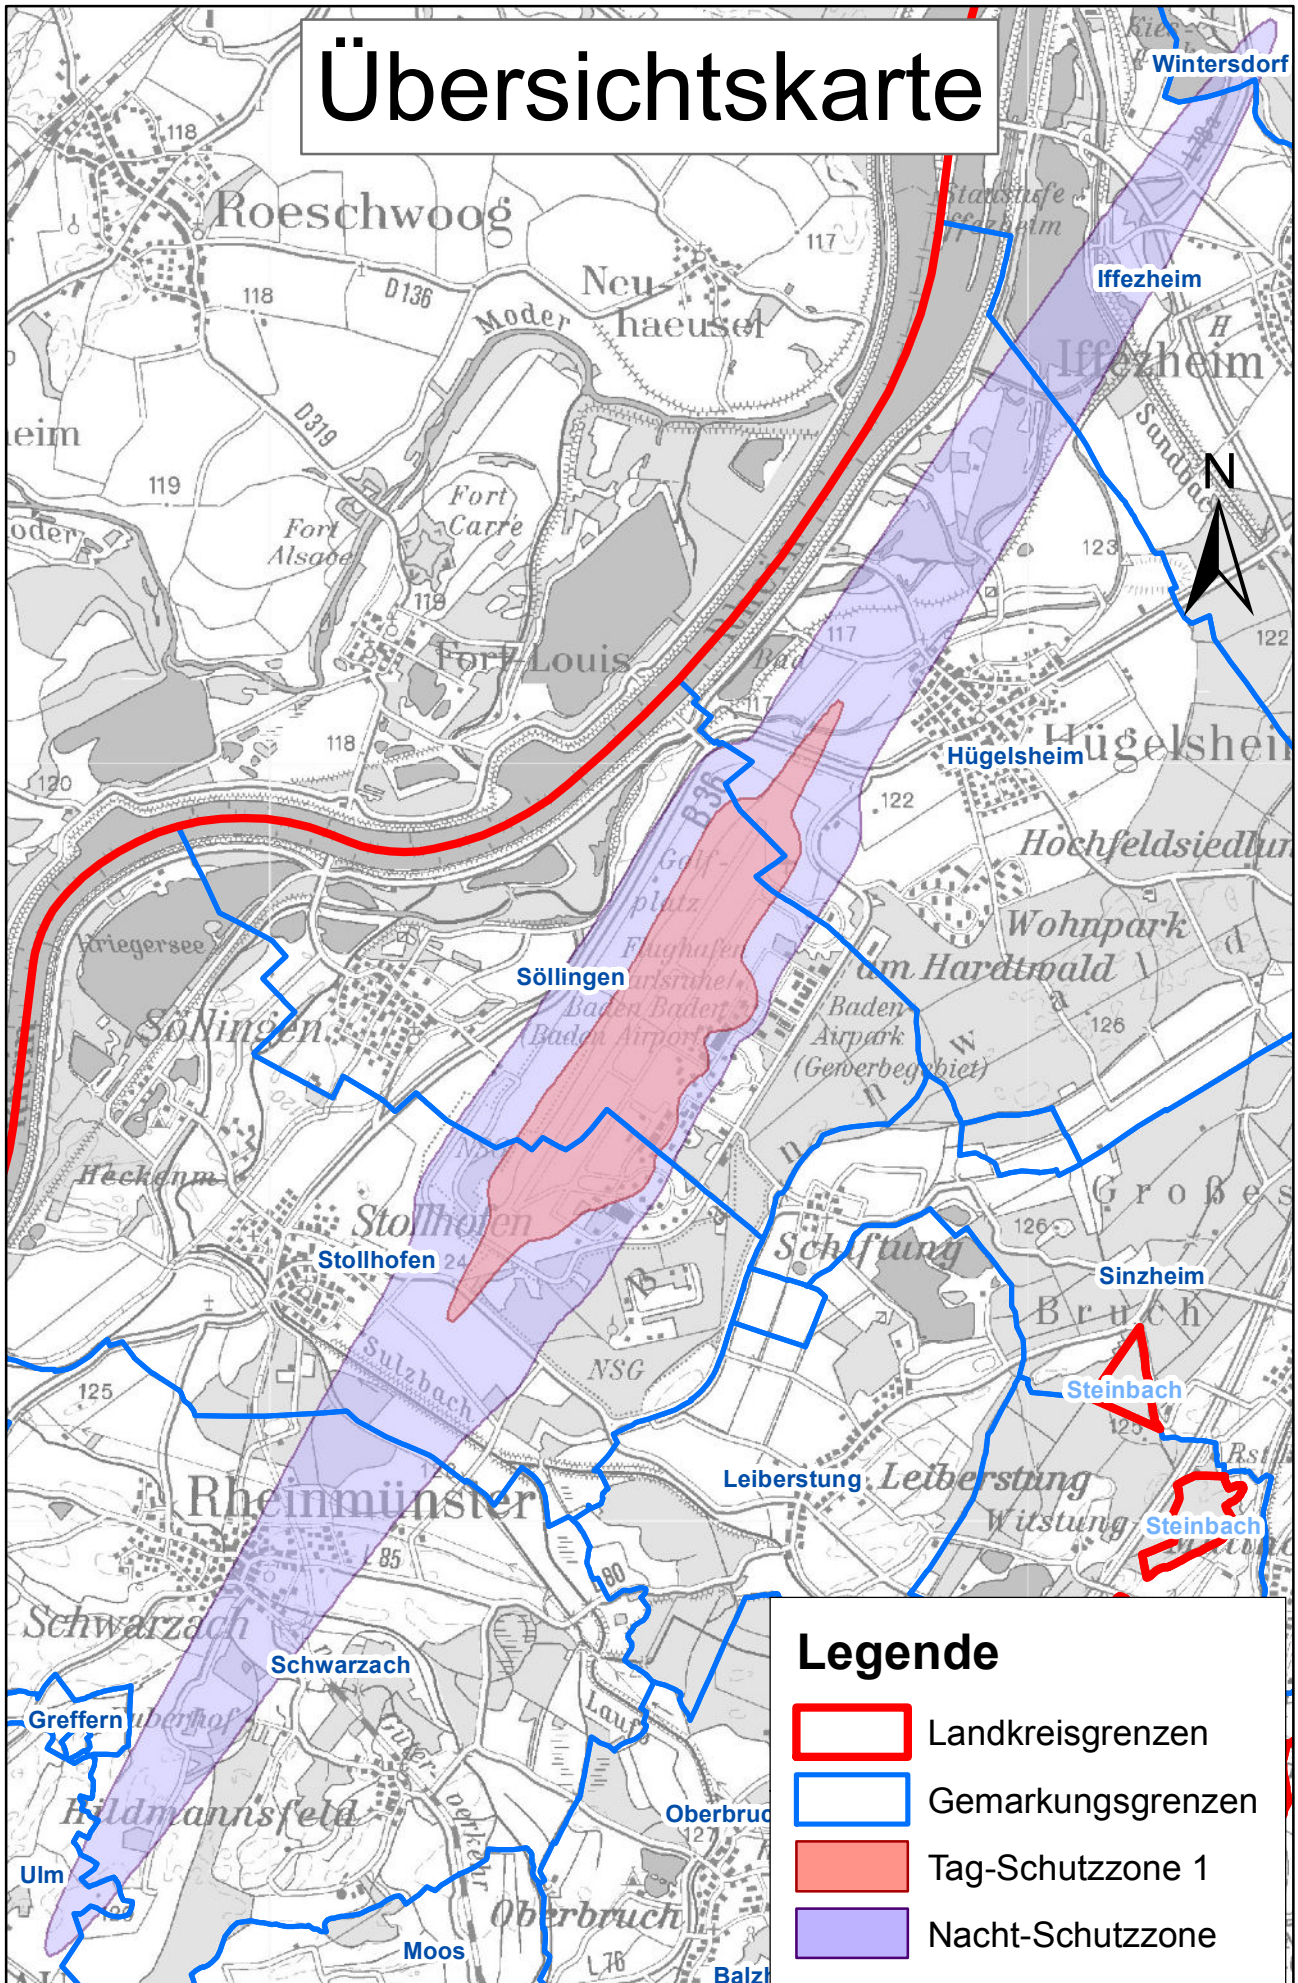

# Übersichtskarte

## Legende

-  Landkreisgrenzen
-  Gemarkungsgrenzen
-  Tag-Schutzzone 1
-  Nacht-Schutzzone

0 625 1.250 2.500 3.750 5.000 Meter